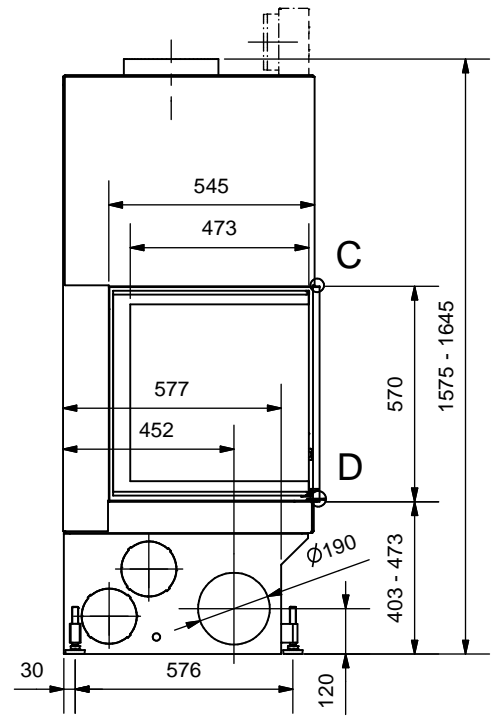

Frontansicht / Vue de face

Seitenansicht / Vue de coté

Aufsicht / Vue de haut

Grundriss Feuerstelle / Coupe sur foyer

A (1:2)

B (1:2)

C (1:2)

D (1:2)

1) Konvektionsluft / Air convection

2) Verbrennungsluft / Air de combustion

Gerätetyp **720-5 links K**

**Massblatt STANDARD**  
**Fiche de mesures STANDARD**

Artikel Nr. 12.08.00227D

Gezeichnet row 30.03.2010

Zeichnungs Nr.

**2010-00909**

Revision