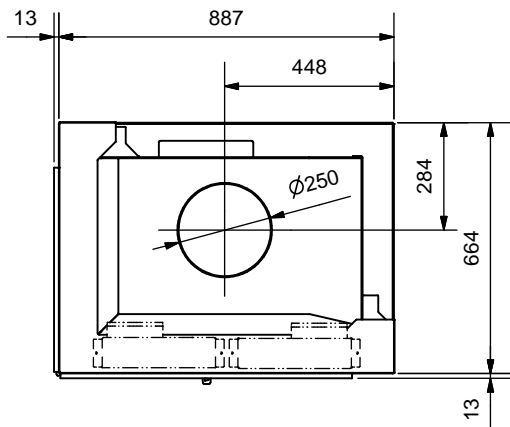

Frontansicht / Vue de face

Seitenansicht / Vue de coté

Aufsicht / Vue de haut

Grundriss Feuerstelle / Coupe sur foyer

A (1:2)

B (1:2)

C (1:2)

D (1:2)

1) Konvektionsluft / Air convection

2) Verbrennungsluft / Air de combustion

Gerätetyp **720-5 links K**

**Massblatt STANDARD**  
**Fiche de mesures STANDARD**

Artikel Nr. 12.08.00227D

Gezeichnet row 30.03.2010