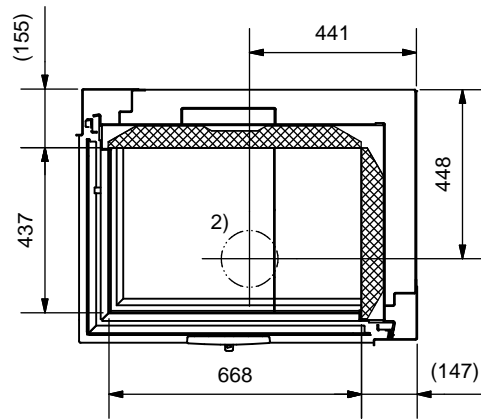

Frontansicht / Vue de face

Seitenansicht / Vue de coté

Aufsicht / Vue de haut

Grundriss Feuerstelle / Coupe sur foyer

A (1:2)

B (1:2)

C (1:2)

D (1:2)

1) Konvektionsluft / Air convection

2) Verbrennungsluft / Air de combustion

Gerätetyp **720-5 links K**

**Massblatt STANDARD**  
**Fiche de mesures STANDARD**

Artikel Nr. 12.08.00227D

Gezeichnet row 30.03.2010