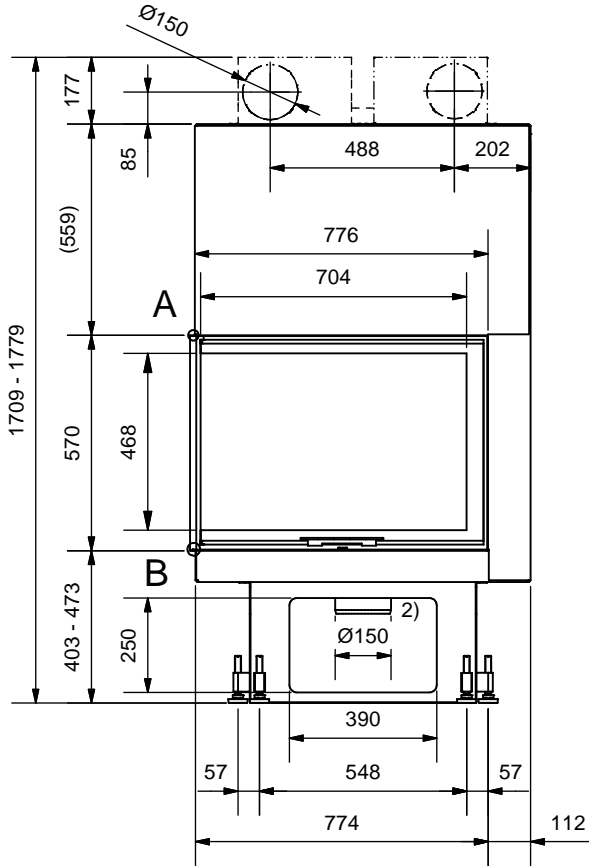

Frontansicht / Vue de face

Seitenansicht / Vue de coté

Aufsicht / Vue de haut

Grundriss Feuerstelle / Coupe sur foyer

A (1:2)

B (1:2)

C (1:2)

D (1:2)

1) Konvektionsluft / Air convection

2) Verbrennungsluft / Air de combustion

Gerätetyp **720-5 links K**

**Massblatt STANDARD**  
**Fiche de mesures STANDARD**

Artikel Nr. 12.08.00227D

Gezeichnet row 30.03.2010