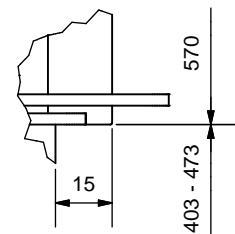

Frontansicht / Vue de face

Seitenansicht / Vue de coté

Aufsicht / Vue de haut

Grundriss Feuerstelle / Coupe sur foyer

A (1:2)

B (1:2)

C (1:2)

D (1:2)

1) Konvektionsluft / Air convection

2) Verbrennungsluft / Air de combustion

Gerätetyp **720-5 links K**

**Massblatt STANDARD**  
**Fiche de mesures STANDARD**

Artikel Nr. 12.08.00227D

Gezeichnet row 30.03.2010

Zeichnungs Nr.

**2010-00909**

Revision