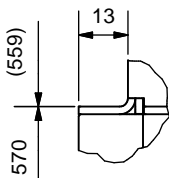

Frontansicht / Vue de face

Seitenansicht / Vue de coté

Aufsicht / Vue de haut

Grundriss Feuerstelle / Coupe sur foyer

A (1:2)

B (1:2)

C (1:2)

D (1:2)

1) Konvektionsluft / Air convection

2) Verbrennungsluft / Air de combustion

Gerätetyp **720-5 links K**

**Massblatt STANDARD**  
**Fiche de mesures STANDARD**

Artikel Nr. 12.08.00227D

Gezeichnet row 30.03.2010