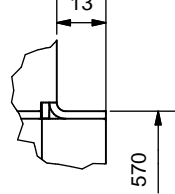

Frontansicht / Vue de face

Seitenansicht / Vue de coté

Aufsicht / Vue de haut

Grundriss Feuerstelle / Coupe sur foyer

A (1:2)

B (1:2)

C (1:2)

D (1:2)

1) Konvektionsluft / Air convection

2) Verbrennungsluft / Air de combustion

Gerätetyp **720-5 links K**

**Massblatt STANDARD**  
**Fiche de mesures STANDARD**

Artikel Nr. 12.08.00227D

Gezeichnet row 30.03.2010