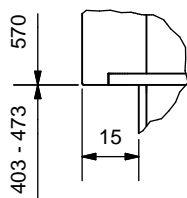

Frontansicht / Vue de face

Seitenansicht / Vue de coté

Aufsicht / Vue de haut

Grundriss Feuerstelle / Coupe sur foyer

A (1:2)

B (1:2)

C (1:2)

D (1:2)

1) Konvektionsluft / Air convection

2) Verbrennungsluft / Air de combustion

Gerätetyp **720-5 links K**

**Massblatt STANDARD**  
**Fiche de mesures STANDARD**

Artikel Nr. 12.08.00227D

Gezeichnet row 30.03.2010